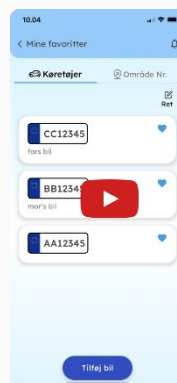

Download nu på