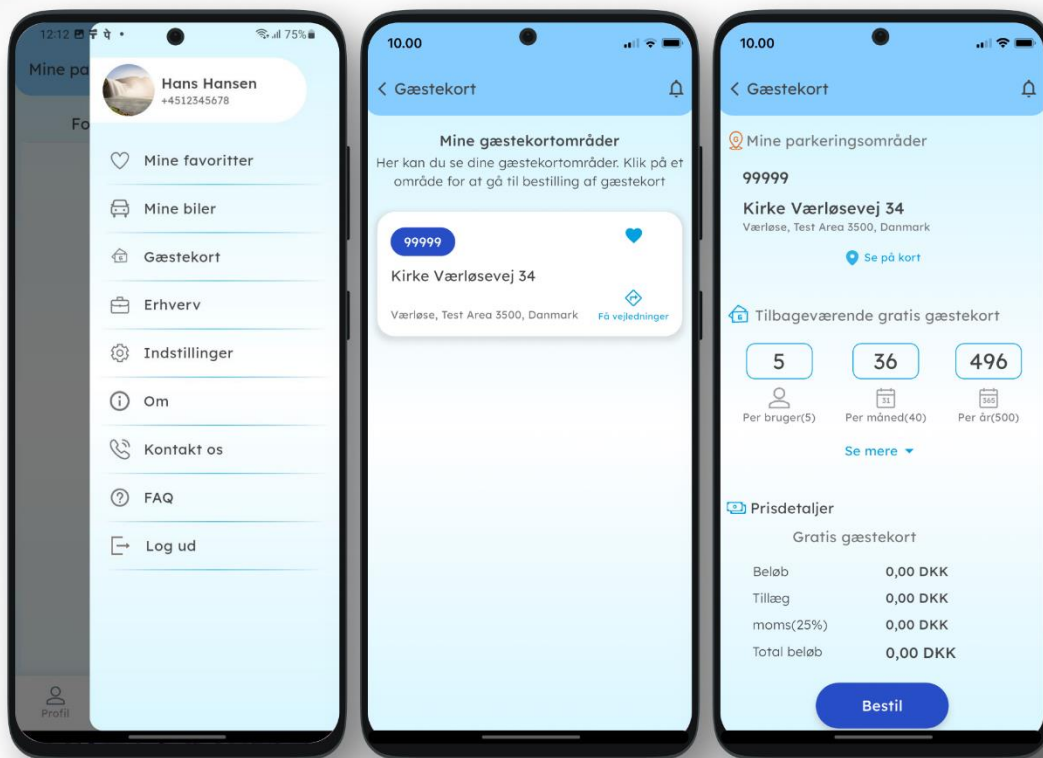

Kære bruger.

Tak for at du har hentet og installeret vores nye app. Vi ved, at det kan have været lidt frustrerende for dig som kunde, at skulle i gang med den nye app. Dette vil vi gerne undskylde for. Du skal vide, at vi arbejder hårdt for at løse eventuelle udfordringer og vil løbende komme med opdateringer, med forbedringer baseret på den feedback, vi har fået fra alle vores brugere.

Til de brugere der endnu ikke har hentet vores app, eller som blot vil vide hvad vores app kan tilbyde, fremgår yderligere information nedenstående.

## Hvordan logger jeg ind?

1. Hvis det er første gang du skal bruge app'en, skal du trykke på "opret en konto". Vælg herefter "Personlig konto". Tast dit mobilnummer ind og modtag en éngangskode, som du skal bruge for efterfølgende at kunne indtaste dit telefonnummer, e-mailadresse og oprette et personligt kodeord, til at logge ind med fremover.
2. Har du allerede oprettet en konto i app'en, skal du blot trykke på "Log in" for at logge ind. Indtast dit mobilnummer og tryk på "fortsæt". Du vil modtage en éngangskode til at logge ind med. Har du lavet en personlig adgangskode, trykker du blot på "har du allerede et kodeord?" hvorefter du kan indtaste det og logge ind.
3. Nu er du logget ind i app'en og kan nu begynde at benytte funktionerne.