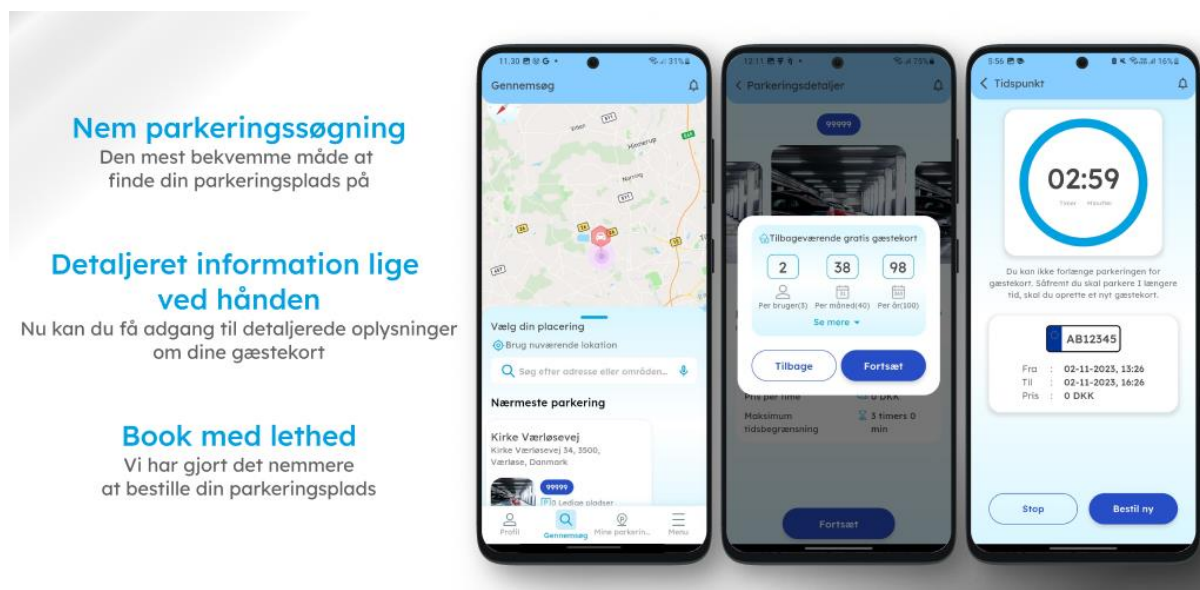

## Hvordan logger jeg ind?

1. Hvis det er første gang du skal bruge app'en, skal du trykke på "opret en konto". Vælg herefter "Personlig konto". Tast dit mobilnummer ind og modtag en éngangskode, som du skal bruge for efterfølgende at kunne indtaste dit telefonnummer, e-mailadresse og oprette et personligt kodeord, til at logge ind med fremover.
2. Har du allerede oprettet en konto i app'en, skal du blot trykke på "Log in" for at logge ind. Indtast dit mobilnummer og tryk på "fortsæt". Du vil modtage en éngangskode til at logge ind med. Har du lavet en personlig adgangskode, trykker du blot på "har du allerede et kodeord?" hvorefter du kan indtaste det og logge ind.
3. Nu er du logget ind i app'en og kan nu begynde at benytte funktionerne.