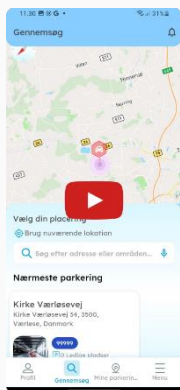

Hvordan udsteder jeg
et gæstekort?

[Afspil nu](#)

Tilføj dine køretøjer og
parkeringsområder til favoritter

[Afspil nu](#)

[Afspil nu](#)